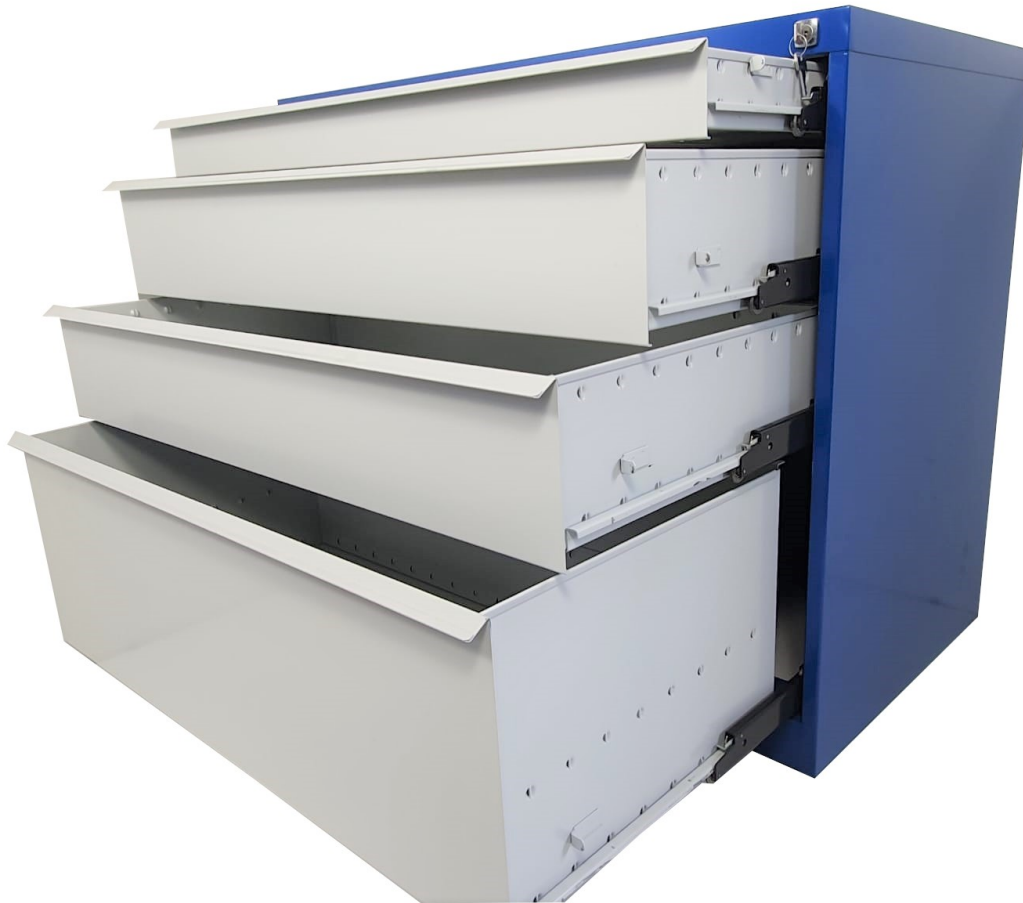

Nr katalogowy: **NSZ07**

SZAFKA PRZEMYSŁOWA Z SZUFLADAMI

Stan	nowy
Wymiary zewnętrzne:	83x98x55 cm [WxSxD]
Wymiary 1 szuflady:	6x90x44 cm [WxSxD]
Wymiary 2 szt. szuflad:	14x90x44 cm [WxSxD]
Wymiary 4 szuflady:	30x90x44 cm [WxSxD]
Prowadnice:	przemysłowe
Waga:	90 kg
Klucz:	Tak (2 komplety)
Kolorystyka:	RAL 7035, RAL 5010
Cena:	850 zł netto
Dostępna ilość:	

Nr katalogowy: **ST26**

NOWY STÓŁ WARSZTATOWY

Stan	nowy
Wymiary blatu:	800x2400 mm [WxSxD]
Wysokość z blatem:	900 mm
Waga:	290 kg
Klucz:	Tak, każda szafka
Wykonanie ramy:	Profil 60x60x3 mm
Grubość blatu:	Blacha 5 mm
Nośność stołu:	800 kg
Kolorystyka:	RAL 7035, RAL 5010
Wymiar szuflad:	- piórnik - 90x330x690 mm [WxSxD] - 300x330x690 mm [WxSxD]
Prowanice kulowe:	Solidne – NIE meblowe
Wymiar półek:	520x450x680 mm [WxSxD]
Cena:	2700 zł netto
Dostępna ilość:	5 szt.