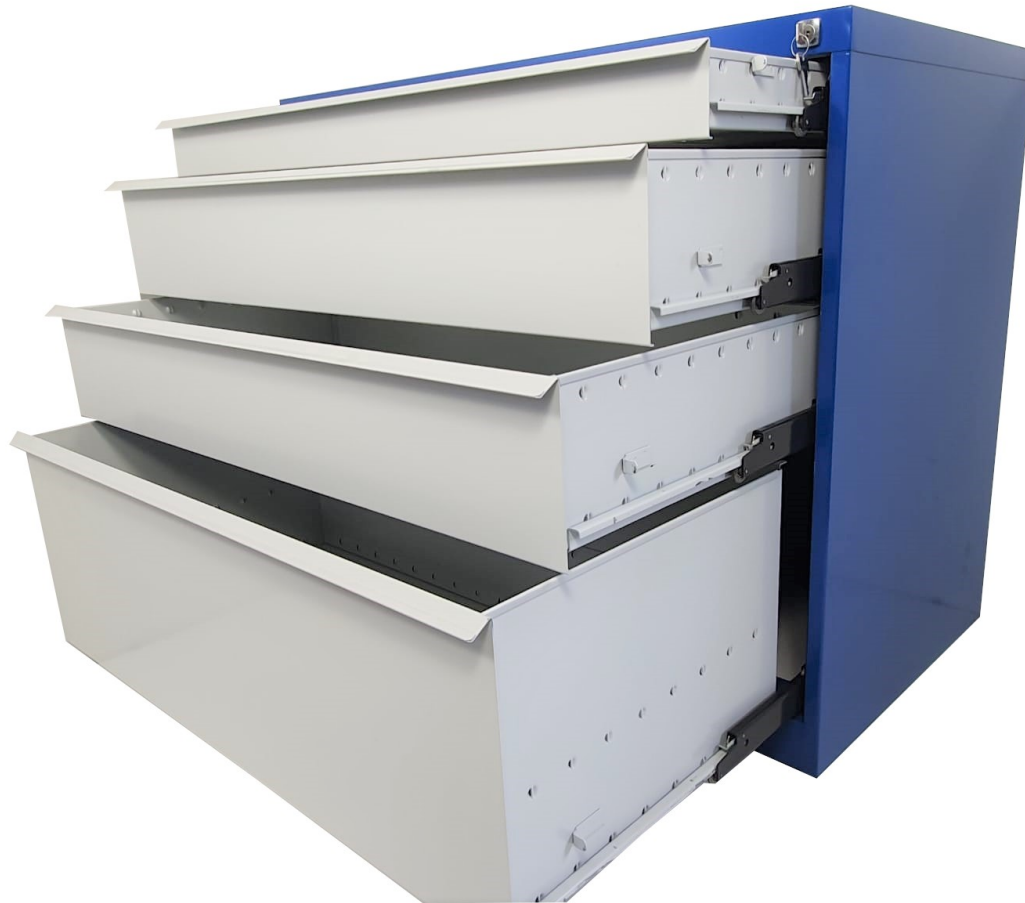

## **SZAFKA PRZEMYSŁOWA Z SZUFLADAMI**

Stan	<b>nowy</b>
Wymiary zewnętrzne:	<b>83x98x55 cm [WxSxD]</b>
Wymiary 1 szuflady:	<b>6x90x44 cm [WxSxD]</b>
Wymiary 2 szt. szuflad:	<b>14x90x44 cm [WxSxD]</b>
Wymiary 4 szuflady:	<b>30x90x44 cm [WxSxD]</b>
Prowadnice:	<b>przemysłowe</b>
Waga:	<b>90 kg</b>
Klucz:	<b>Tak ( 2 komplety)</b>
Kolorystyka:	<b>RAL 7035, RAL 5010</b>
Cena:	<b>850 zł netto</b>
Dostępna ilość:	